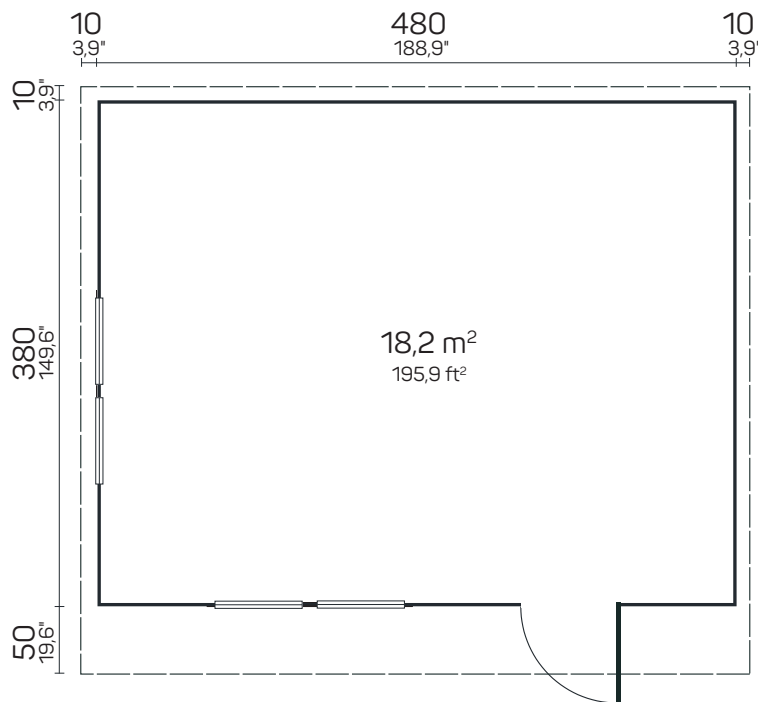

DANIEL ISO STANDARD+

Art 122 032.20

TENE

 tene_gardenhouses

 Tene Kaubandus aiamajad

 www.tene.ee

								
500×400 cm 196,8×157,4"	480×380 cm 188,9×149,6"	40 mm 1 5/8"	211/245 cm 83/96,4"	254 cm 100"	18 m ² 193,7 ft ²	23 m ² 247,5 ft ²	40 m ³ 1412,5 ft ³	5° 5°
								
50 cm 19,6"	18+18 mm 0,7"+0,7"	840×1955 mm 33,1×76,9"	1530×990 mm 60,2×38,9"	515×108×79 cm 202,7"×42,5"×31,1"		ca. 1400 kg ca. 3086 lb		